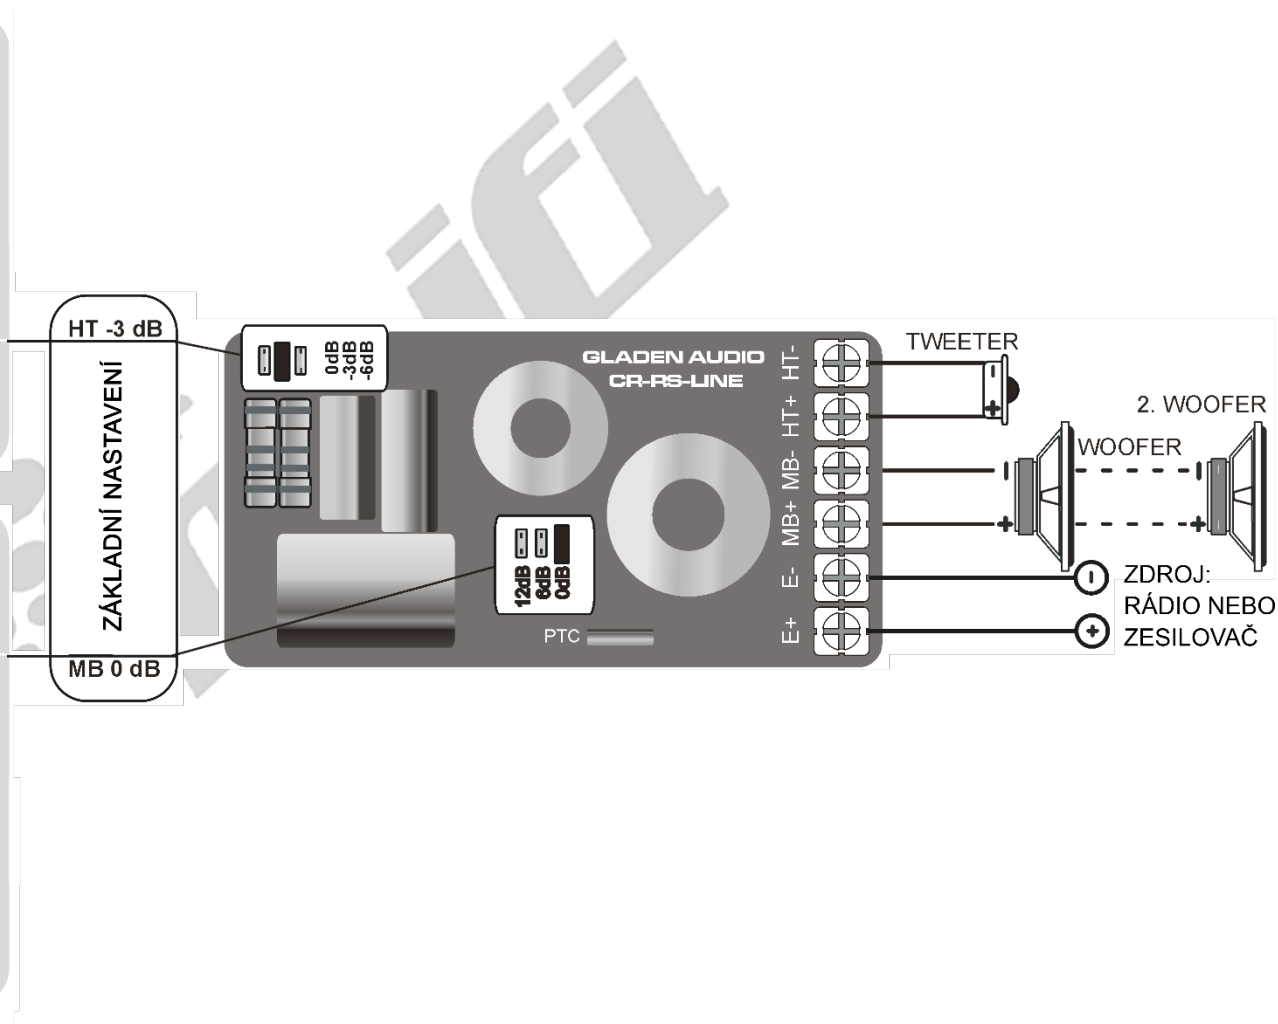

### Ladění vysokých frekvencí:

Přepnutím jumperu na HT je možné přizpůsobit úroveň tweeteru.

0 dB: hlasitý

-3 dB: normální

-6 dB: tichý

0 dB: nelimitovaný

6 dB: mírně limitovaný

12 dB: velmi limitovaný

### Přizpůsobení wooferu:

Přepnutím jumperu na MB je možné upravovat mezní sklon v rozmezí od převzetí zvuku po výstup tweeteru.

**GLADEN**<sup>®</sup>  
GERMAN TECHNOLOGY

**GLADEN**<sup>®</sup>  
GERMAN TECHNOLOGY