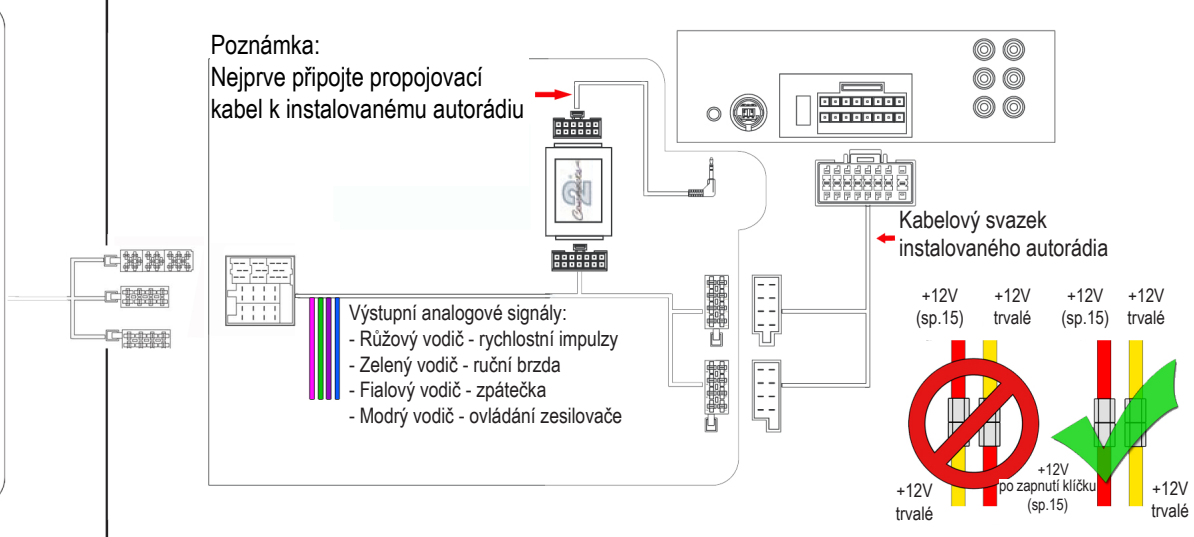

NÁVOD K INSTALACI

...connecting to the aftermarket

Adaptér pro připojení autorádia a ovládaní z volantu
ALFA ROMEO s CAN Bus

Určeno pro automobily:

pro automobily s OEM Blaupunkt autorádiem

159 2004>

Brera 2005>

Všechny automobily s CAN Bus ovládním na volante

Funkce tlačítek na volantu:

Hlasitost +

Mute

Hlasitost -

Ladění / stopa +

Zdroj / mode

Ladění / stopa -