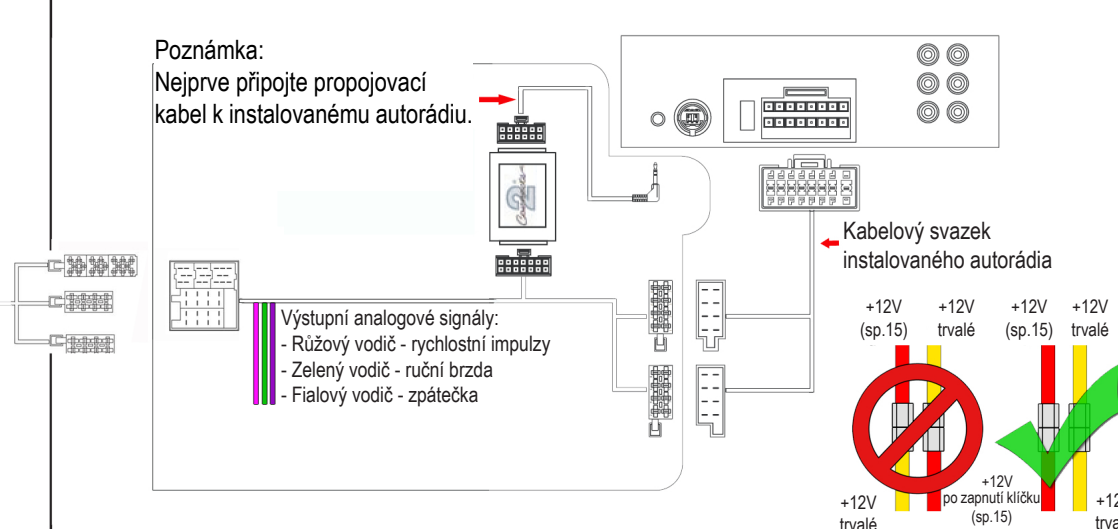

NÁVOD K INSTALACI

...connecting to the aftermarket

Adaptér pro připojení autorádia a ovládaní z volantu
ALFA ROMEO s CAN Bus

Určeno pro automobily:

pro automobil s OEM Blaupunkt autorádiem

147 2007 >
GT 2008 >

Funkce tlačítek na volantu:

Mute
Ukončení hovoru
Hlasitost +
Hlasitost -

Ladění / stopa +

Zdroj / režim
Přijem hovoru

Ladění / stopa -

Poznámka: Uvedené informace jsou pouze orientační a mohou se lišit podle provedení a výbavy automobilu !