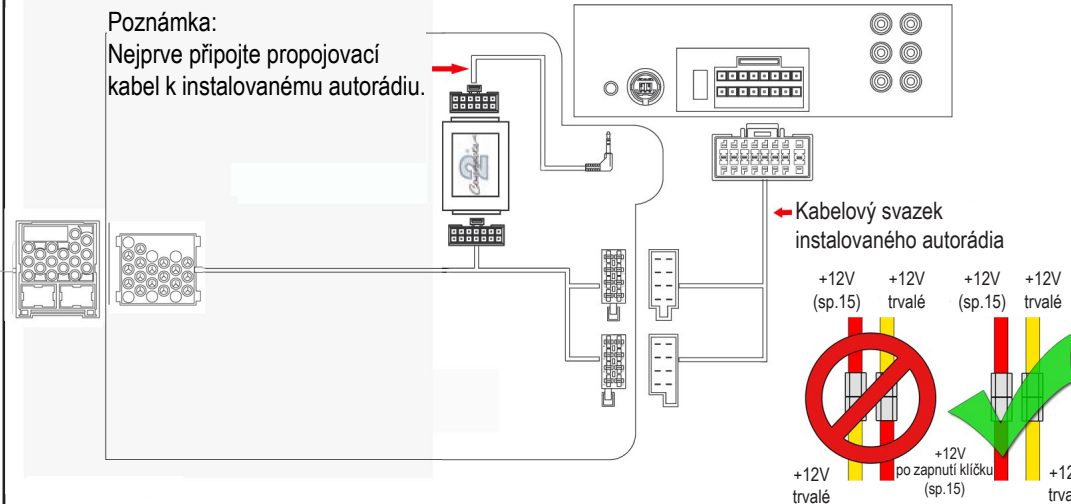

NÁVOD K INSTALACI

Adaptér pro připojení autorádia a ovládaní z volantu
BMW

Určeno pro automobily:

BMW Business s OEM autorádiem
17pinový i-Bus

3 Series (E46) 1999-2005
5 series (E39) 1996-2004
7 Series (E38) <2001
Z4 (E85) 2002-2008
Mini 2001-2006

Funkce tlačítek na volantu:

Hlasitost +

Hlasitost -

Dlouhý stisk - Ukončení hovoru

Laděni / stopa +

Laděni / stopa -

Přijem hovoru
(při podpoře autorádiem)

Ukončení hovoru
(při podpoře autorádiem)
nebo Mute