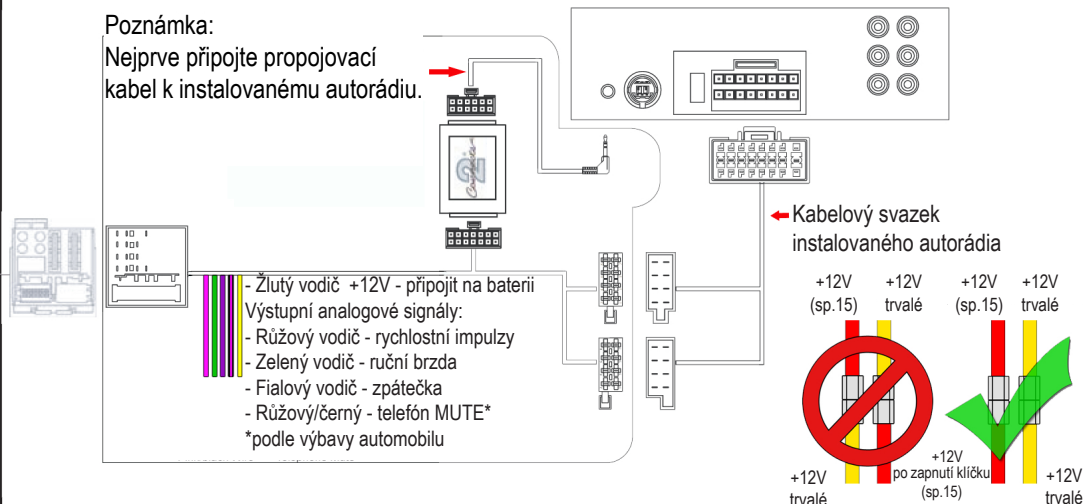

NÁVOD K INSTALACI

...connecting to the aftermarket

Adaptér pro připojení autorádia a ovládaní z volantu BMW s CAN Bus

Určeno pro automobily:

Pro automobily s BMW Professional OEM autorádiem

CAN Bus Quadlock konektor

- 1 Series (E81) 2004>
- 3 Series (E90) 2005>
- 5 Series (E60) 2004>
- 7 Series (E65) 2002>
- Z4 (E89) 2009>
- Mini 2006>

Funkce tlačítek na volantu:

Poznámka: Uvedené informace jsou pouze orientační a mohou se lišit podle provedení a výbavy automobilu !