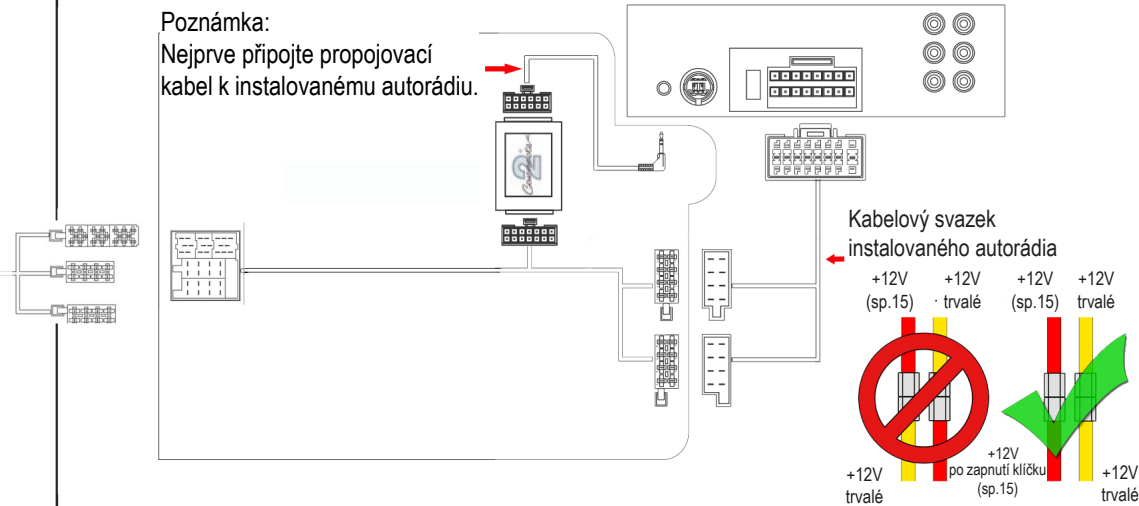

# NÁVOD K INSTALACI

## Adaptér pro připojení autorádia a ovládaní z volantu CITROËN

Poznámka:  
Nejprve připojte propojovací  
kabel k instalovanému autorádiu.

### Určeno pro automobily:

pro automobil s OEM autorádiem  
Blaupunkt Clarion PU9667A, PH1D