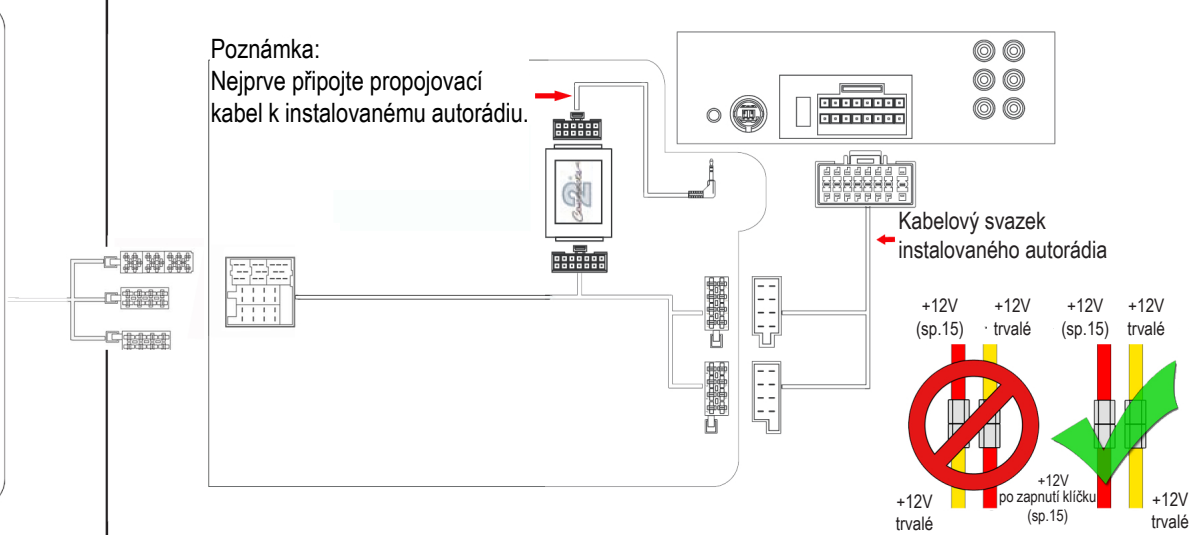

NÁVOD K INSTALACI

Adaptér pro připojení autorádia a ovládaní z volantu FIAT

Určeno pro automobily:

Fiat Punto 1999 - 2006

Blaupunkt Hi, Mid, Low

Funkce tlačítek na volantu:

Hlasitost +

Hlasitost -

Mute

Ladění / stopa +

Ladění / stopa -

Zdroj / režim