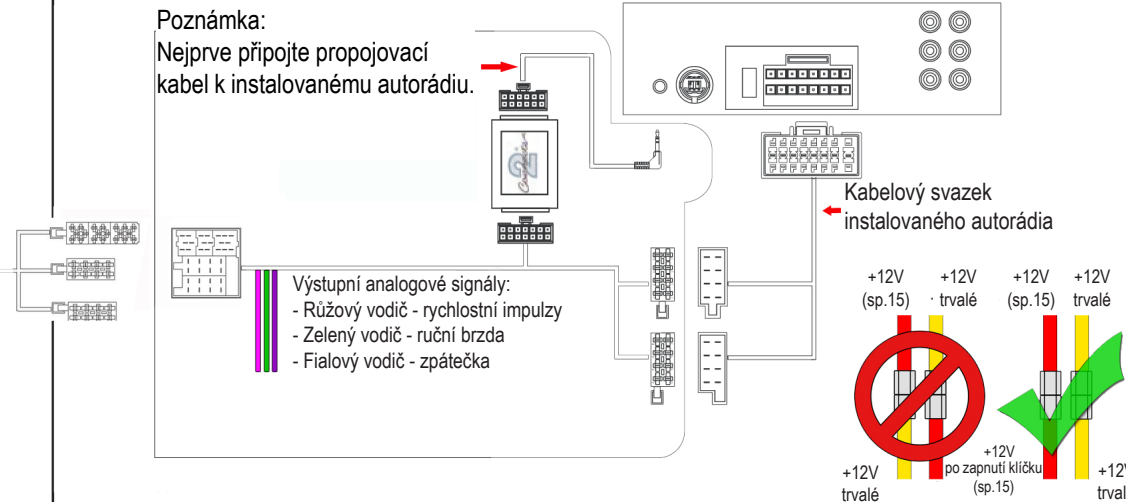

NÁVOD K INSTALACI

Adaptér pro připojení autorádia a ovládaní z volantu
FIAT s CAN Bus

...connecting to the aftermarket

Určeno pro automobily:

Fiat Panda 2003 - 2011

Funkce tlačítek na volantu:

Hlasitost +

Hlasitost -

Ladění / stopa +

Ladění / stopa -

Poznámka: Uvedené informace jsou pouze orientační a mohou se lišit podle provedení a výbavy automobilu !