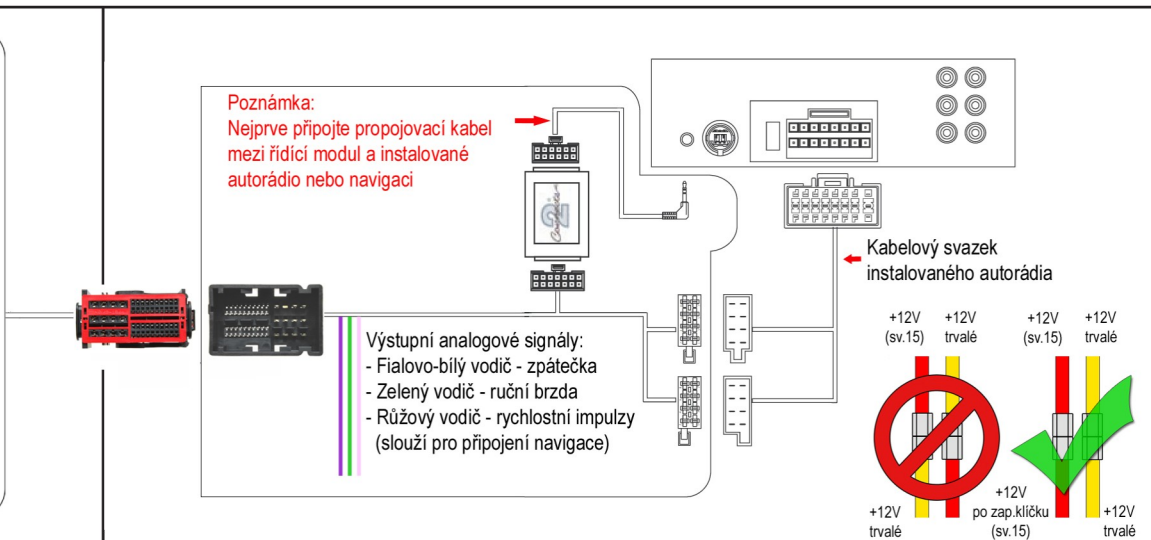

NÁVOD K INSTALACI

Adaptér pro připojení autorádia a ovládání z volantu
FIAT Ducato / CITROEN Jumper / PEUGEOT Boxer (Facelift 2014->)

Určeno pro automobily:

FIAT Ducato (Facelift 2014->)
CITROEN Jumper (Facelift 2014->)
PEUGEOT Boxer (Facelift 2014->)

pouze pro automobily
s instalovaným OEM autorádiem
a tlačítky pro ovládání na volantu

Funkce tlačítek na volantu:

Poznámka: Uvedené informace jsou pouze orientační a mohou se lišit podle provedení a výbavy automobilu!