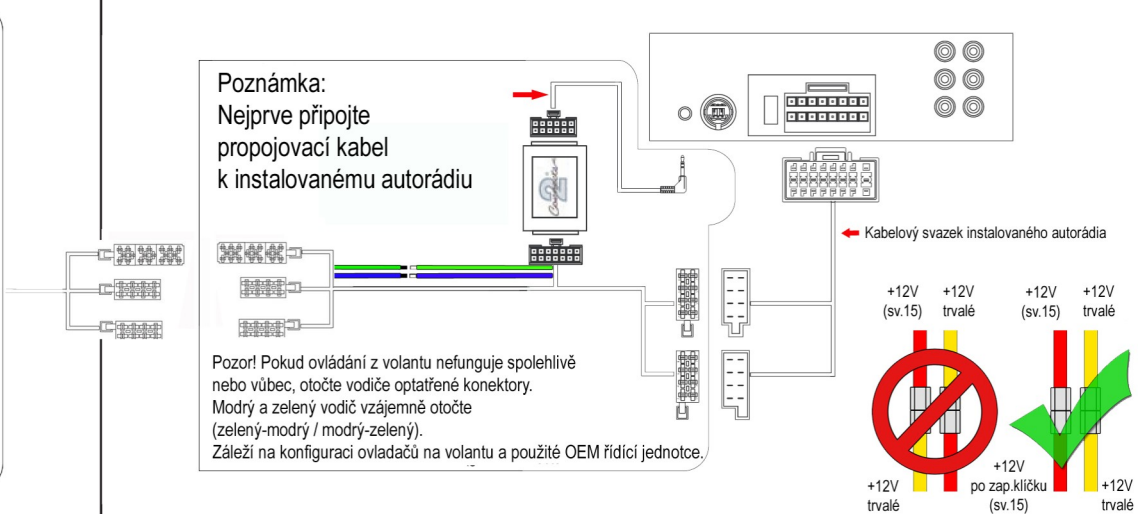

NÁVOD K INSTALACI

Adaptér pro připojení autorádia a ovládání z volantu
FIAT Ducato / PEUGEOT Boxer / CITROEN Jumper (Facelift 2014->)

Connects²
...connecting to the aftermarket

Určeno pro automobily:

- FIAT Ducato (Facelift 2014->)
- CITROEN Jumper (Facelift 2014->)
- PEUGEOT Boxer (Facelift 2014->)
- bez instalovaného OEM autorádia

Funkce tlačítek na volantu:

Poznámka: Uvedené informace jsou pouze orientační a mohou se lišit podle provedení a výbavy automobilu!