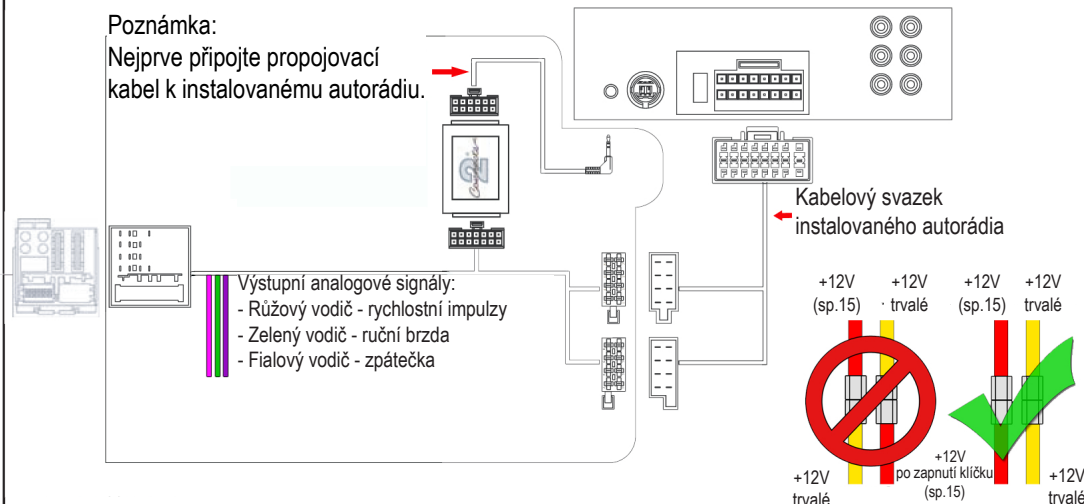

# NÁVOD K INSTALACI

...connecting to the aftermarket

Adaptér pro připojení autorádia a ovládaní z volantu  
FORD s CAN Bus

Určeno pro automobily:

Pro automobily s  
OEM autorádiem Sony nebo  
Visteon 5000C, 6000CD, 6006CD.  
Quadlock konektor.

C-Max	2004 - 2011
Fiesta	2005 - 2008
Focus	2004 - 2011
Fusion	2005>
Galaxy	2006>
Mondeo	2004>
S-Max	2006>
Transit	2005>
Kuga	2008>

Funkce tlačítek na volantu:

Poznámka: Uvedené informace jsou pouze orientační a mohou se lišit podle provedení a výbavy automobilu !