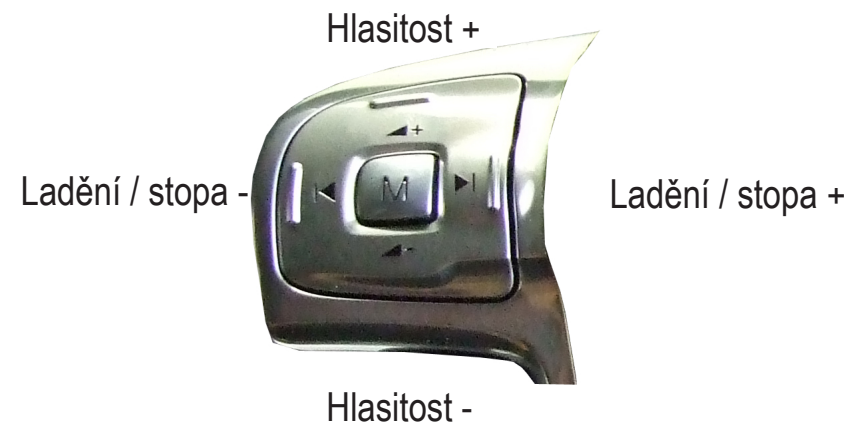

# NÁVOD K INSTALACI

...connecting to the aftermarket

Adaptér pro připojení autorádia a ovládaní z volantu  
FORD s CAN Bus

Určeno pro automobily:

Pro automobily s  
OEM autorádiem Sony nebo  
Visteon 5000C, 6000CD, 6006CD.  
Quadlock konektor.

C-Max	2004 - 2011
Fiesta	2005 - 2008
Focus	2004 - 2011
Fusion	2005>
Galaxy	2006>
Mondeo	2004>
S-Max	2006>
Transit	2005>
Kuga	2008>

Funkce tlačítek na volantu:

Poznámka: Uvedené informace jsou pouze orientační a mohou se lišit podle provedení a výbavy automobilu !