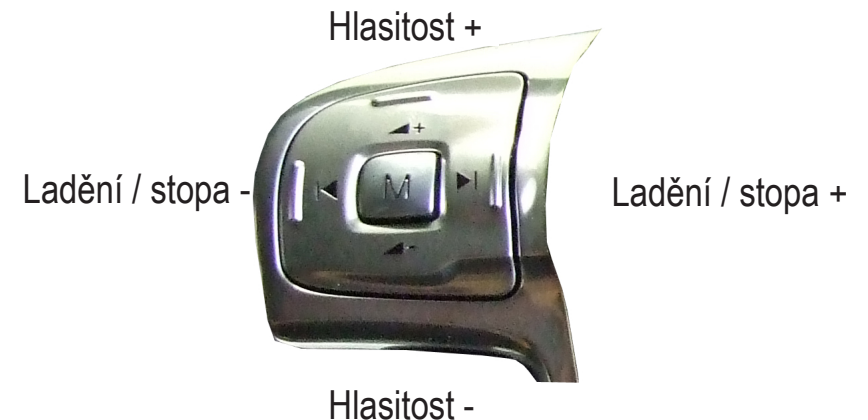

# NÁVOD K INSTALACI

...connecting to the aftermarket

Adaptér pro připojení autorádia a ovládaní z volantu  
FORD s CAN Bus

Určeno pro automobily:

Ford Mondeo

Quadlock

Funkce tlačítek na volantu:

Poznámka: Uvedené informace jsou pouze orientační a mohou se lišit podle provedení a výbavy automobilu !