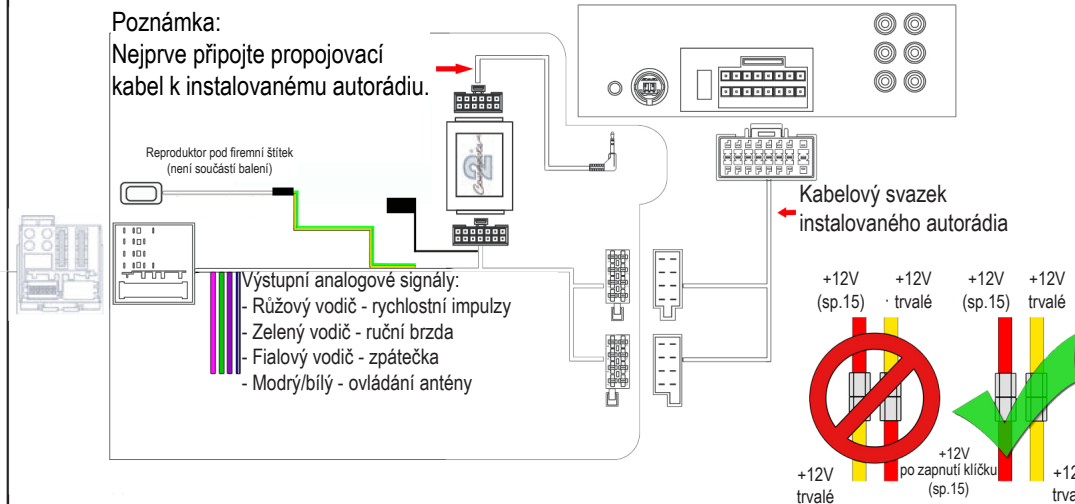

# NÁVOD K INSTALACI

...connecting to the aftermarket

Adaptér pro připojení autorádia a ovládaní z volantu  
FORD s CAN Bus

Určeno pro automobily:

Ford Mondeo

Quadlock

Funkce tlačítek na volantu:

Poznámka: Uvedené informace jsou pouze orientační a mohou se lišit podle provedení a výbavy automobilu !