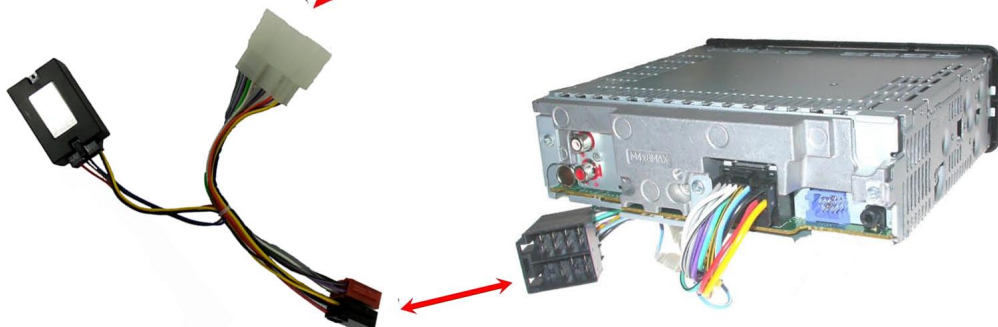

NÁVOD K INSTALACI

FORD

Fiesta (07/2002 —>)

Fusion (12/2002 —>)

F-150 (pick-up)

...connecting to the aftermarket

Adaptér pro připojení autorádia a ovládaní z volantu

Seek ▲	Man. Freq + TRK +	Track + Seek +
Seek* ▼	Man. Freq - TRK -	Track - Seek -
VOL +	Hlasitost +	
MODE	Zdroj	
VOL -	Hlasitost -	

Fiesta / Fusion:

F-150:

CD : jenom jednoduchý CD přehrávač
 CDC : CD měnič
 CD(C) : CD přehrávač spolu s CD měničem
 * : není v F-150

Fiesta / Fusion:

F-150:

Kompletně demontovat

Kompletně demontovat

Uvolnit