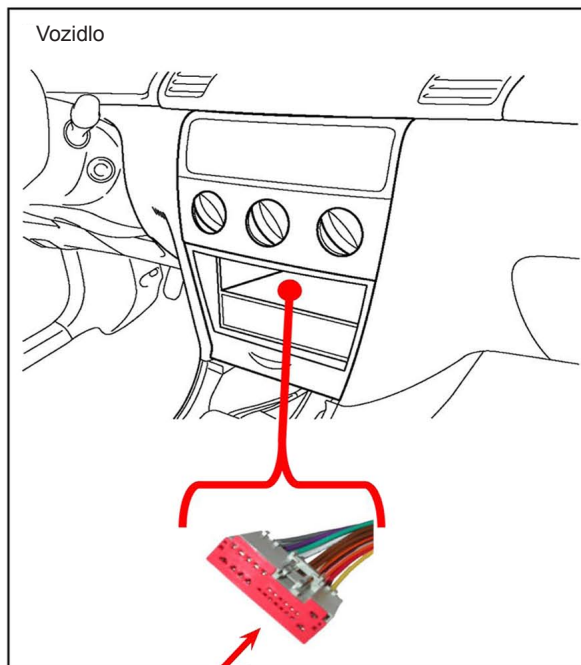

NÁVOD K INSTALACI

FORD

Fiesta (07/2002 —>)

Fusion (12/2002 —>)

F-150 (pick-up)

...connecting to the aftermarket

Adaptér pro připojení autorádia a ovládaní z volantu

Seek ▲	Man. Freq + TRK +	Track + Seek +
Seek* ▼	Man. Freq - TRK -	Track - Seek -
VOL +	Hlasitost +	
MODE	Zdroj	
VOL -	Hlasitost -	

Fiesta / Fusion:

F-150:

CD : jenom jednoduchý CD přehrávač
 CDC : CD měnič
 CD(C) : CD přehrávač spolu s CD měničem
 * : není v F-150

Fiesta / Fusion:

F-150:

Kompletně demontovat

Kompletně demontovat

Uvolnit