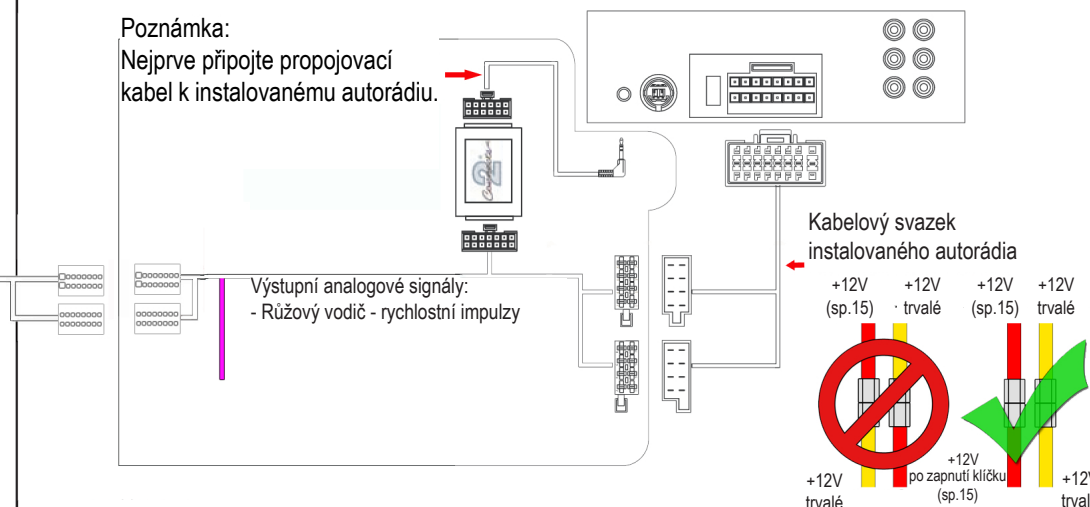

NÁVOD K INSTALACI

...connecting to the aftermarket

Adaptér pro připojení autorádia a ovládaní z volantu
HONDA

Poznámka:
Nejprve připojte propojovací
kabel k instalovanému autorádiu.

Určeno pro automobily:

Honda Civic	2005 - 2011
Honda S2000	2009
Honda CR-V	2007 - 2012
Honda Element	2003 - 2011
Honda Integra	2002 - 2006
Acura RDX	2007 - 2012
Acura CSX	2005 - 2011

Funkce tlačítek na volantu:

Poznámka: Uvedené informace jsou pouze orientační a mohou se lišit podle provedení a výbavy automobilu !