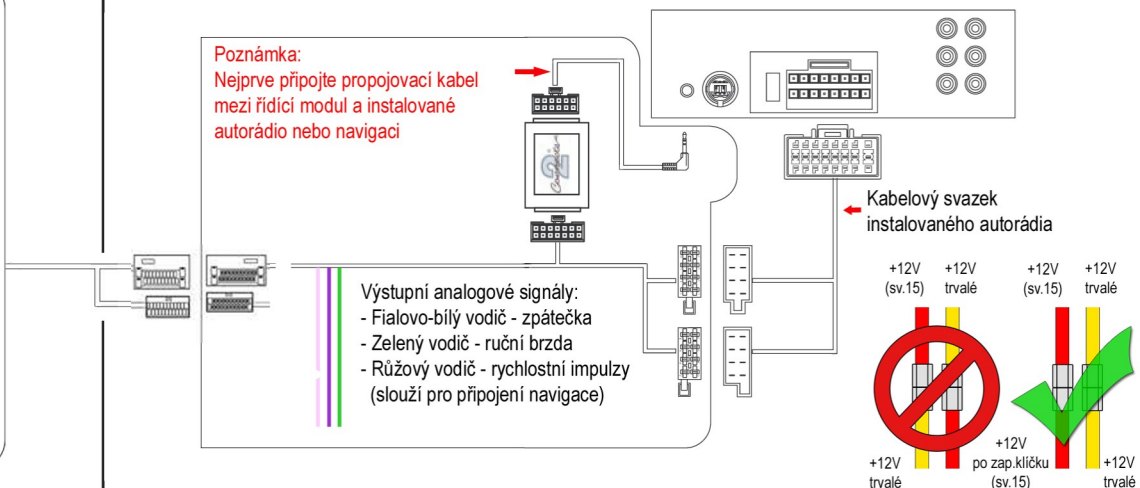

# NÁVOD K INSTALACI

Adaptér pro připojení autorádia a ovládání z volantu  
HONDA

Určeno pro automobily:

HONDA City (1/2014->)  
HONDA Jazz (2014->)  
HONDA HR-V II. (2015->)

Funkce tlačítek na volantu:

Poznámka: Uvedené informace jsou pouze orientační a mohou se lišit podle provedení a výbavy automobilu!