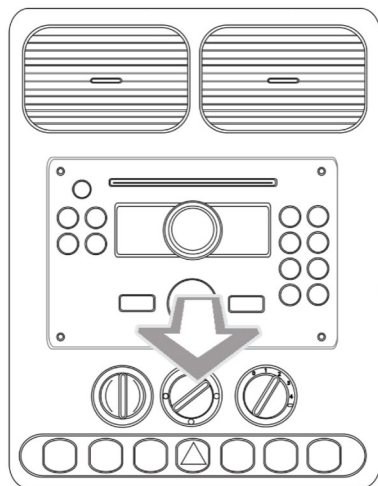

# NÁVOD K INSTALACI

Adaptér pro připojení autorádia a ovládání z volantu  
HONDA

Určeno pro automobily:

HONDA City (1/2014->)  
HONDA Jazz (2014->)  
HONDA HR-V II. (2015->)

Funkce tlačítek na volantu:

Poznámka: Uvedené informace jsou pouze orientační a mohou se lišit podle provedení a výbavy automobilu!