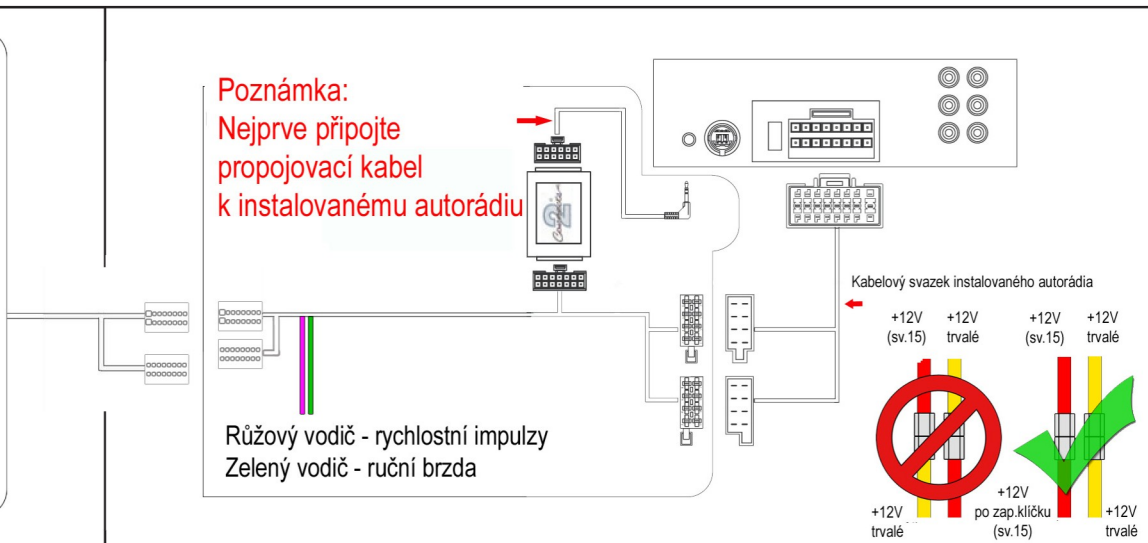

# NÁVOD K INSTALACI

Adaptér pro připojení autorádia a ovládání z volantu  
HYUNDAI

Určeno pro automobily:

- HYUNDAI ix20 (2011->)
- HYUNDAI ix35 (2009->)
- HYUNDAI i40 (2011-2012)
- HYUNDAI Elantra (2010->)
- HYUNDAI Veloster (2011->)
- HYUNDAI H1 (2010->)
- HYUNDAI Santa Fe III. (2013->)

pro automobily bez aktivního  
audio systému

Funkce tlačítek na volantu:

Poznámka: Uvedené informace jsou pouze orientační a mohou se lišit podle provedení a výbavy automobilu!