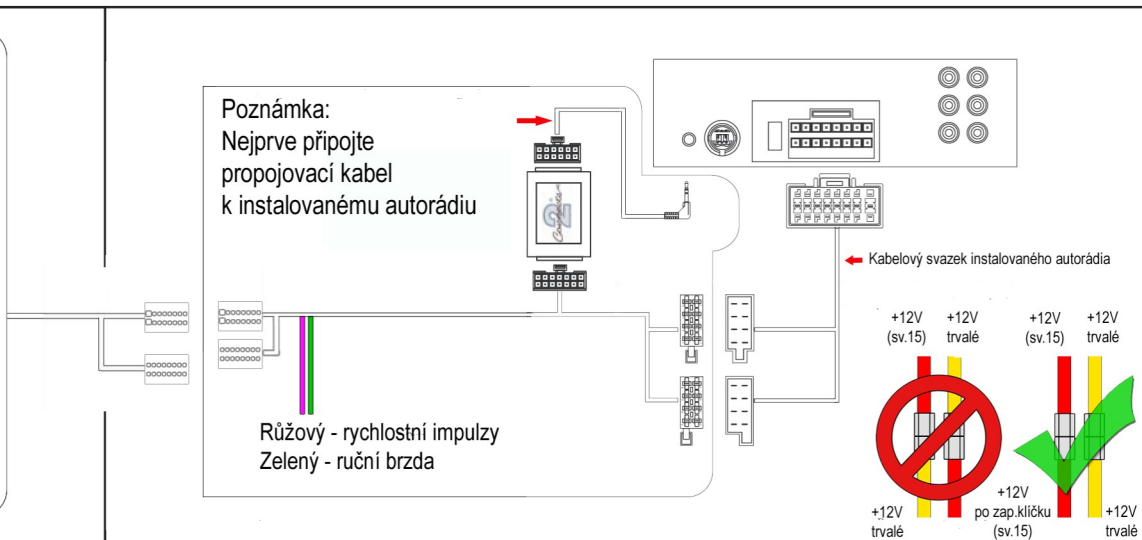

NÁVOD K INSTALACI

Adaptér pro připojení autorádia a ovládání z volantu
KIA Sportage III. / Soul / Rio / Optima...

Určeno pro automobily:

- KIA Sportage III. (2010->)
- KIA Sorento II. (Facelift 11/2012->)
- KIA Optima II. (2011->)
- KIA Rio III. (9/2011->)
- KIA Soul II. [AM] (Facelift 11/2011->)
- KIA Picanto [TA] (5/2011->)
- KIA Carens IV. [RP] (3/2013->)
- bez aktivního audio systému

Funkce tlačítek na volantu:

Přijem hovoru

Ukončení hovoru