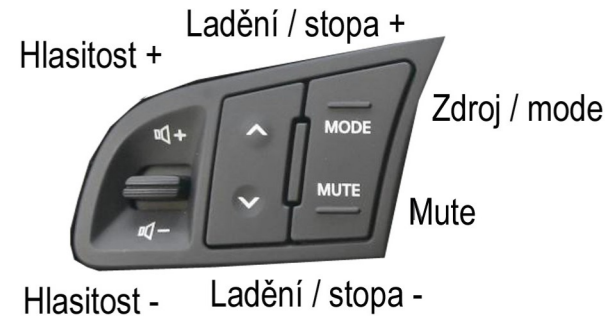

# NÁVOD K INSTALACI

Adaptér pro připojení autorádia a ovládání z volantu  
KIA Soul II.(2012->)

Určeno pro automobily:

Funkce tlačítek na volantu:

KIA Soul II. (2012->)

s OEM aktivním audio systémem  
(ne pro digitální zesilovač)