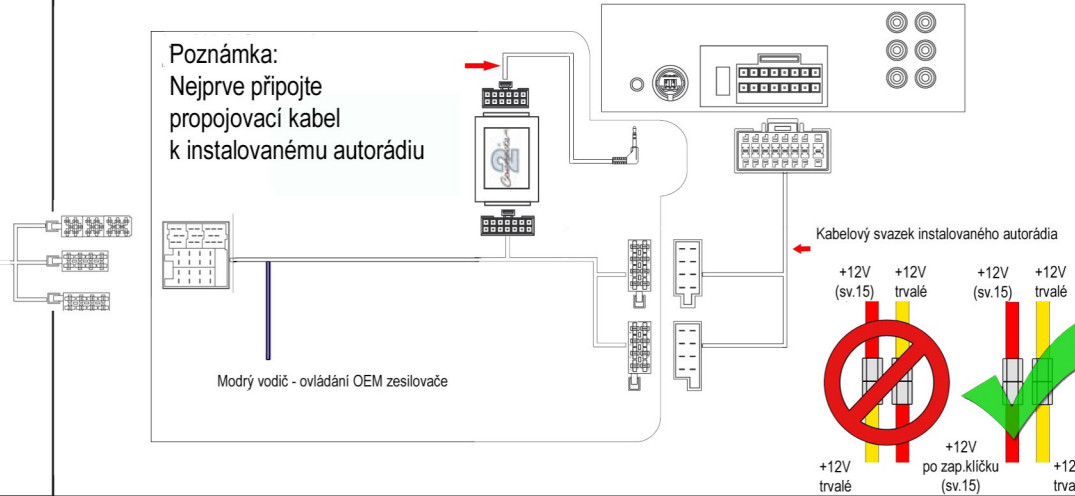

# NÁVOD K INSTALACI

Adaptér pro připojení autorádia a ovládání z volantu  
KIA Soul II.(2012->)

Určeno pro automobily:

Funkce tlačítek na volantu:

KIA Soul II. (2012->)

s OEM aktivním audio systémem  
(ne pro digitální zesilovač)