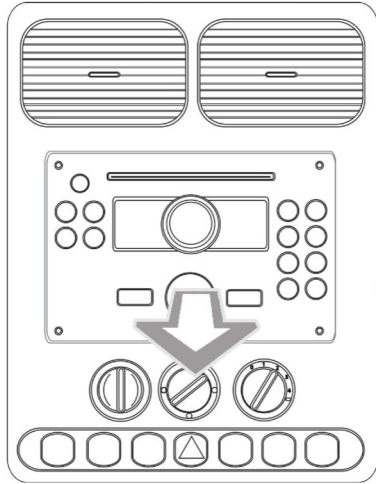

# NÁVOD K INSTALACI

Adaptér pro připojení autorádia a ovládání z volantu  
KIA Soul II.(2012->)

Určeno pro automobily:

Funkce tlačítek na volantu:

KIA Soul II. (2012->)

s OEM aktivním audio systémem  
(ne pro digitální zesilovač)