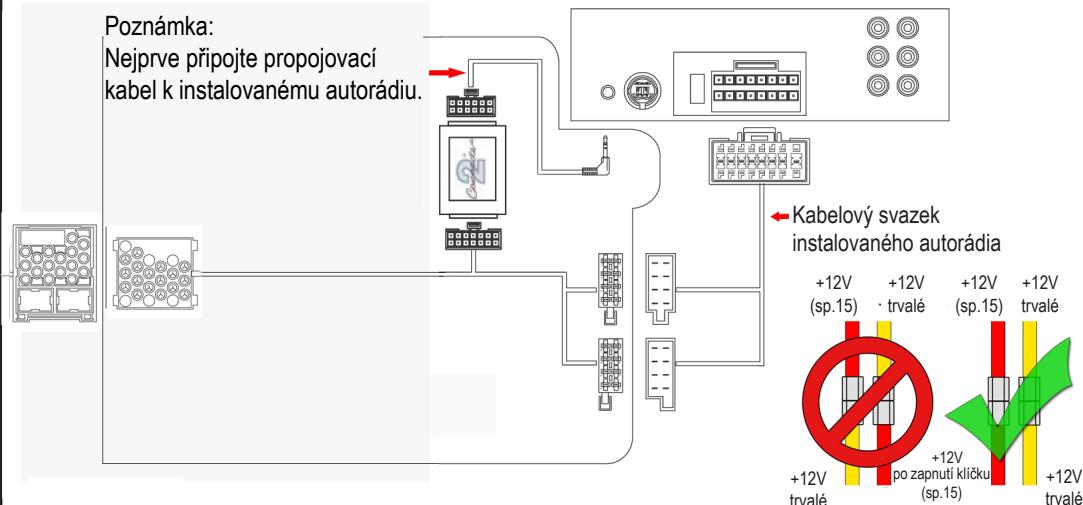

NÁVOD K INSTALACI

...connecting to the aftermarket

Adaptér pro připojení autorádia a ovládaní z volantu
LAND ROVER

Určeno pro automobily:

Pro automobily s autorádiem
Harmony Low Line 22DC597
(C42) s 17 pin BMW konektorem

Funkce tlačítek na volantu:

Discovery 2004 - 2009

Hlasitost +
Hlasitost -

Zdroj / režim

Přijem hovoru
Ukončení hovoru

Ladění / stopa +
Ladění / stopa -

Poznámka: Uvedené informace jsou pouze orientační a mohou se lišit podle provedení a výbavy automobilu !