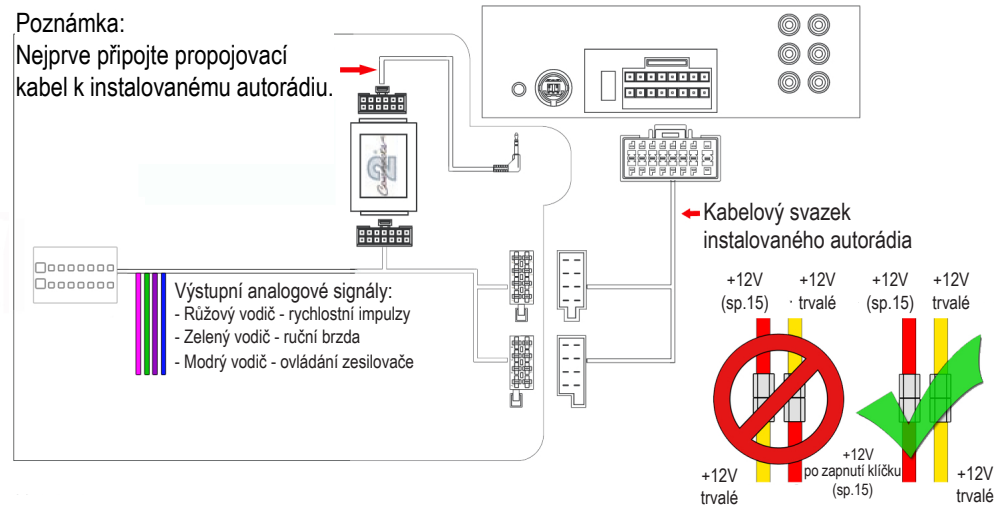

# NÁVOD K INSTALACI

## Adaptér pro připojení autorádia a ovládaní z volantu MAZDA

Poznámka:  
Nejprve připojte propojovací  
kabel k instalovanému autorádiu.

Určeno pro automobily:

Mazda 2 2007 >

Mazda MX5 1999 >

NB / NC / ND Models

Funkce tlačítek na volantu: