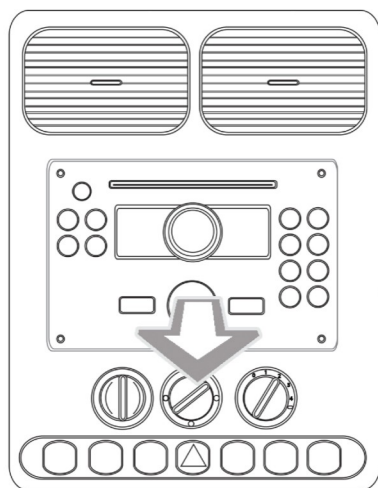

NÁVOD K INSTALACI

Adaptér pro připojení autorádia a ovládání z volantu
MERCEDES s Audio20 a FAKRA (MOST) konektorem

Určeno pro automobily:

MERCEDES

s OEM audio systémem Audio20,
FAKRA konektorem, bez OEM zesilovače
A-Class [W169] (10/2004-4/2012)
B-Class [W245] (6/2005-6/2012)
C-class [W203] (2005-2007)
GL-class [X164] (9/2006-6/2012)
R-class [W251] (2005->)
CLK-class [W209] (2005->)
SLK-class [R171] (2006->)
Viano [W639] (2006->)
Sprinter (2006->)
VW Crafter (4/2006->)

Funkce tlačítek na volantu:

Poznámka: Uvedené informace jsou pouze orientační a mohou se lišit podle provedení a výbavy automobilu!