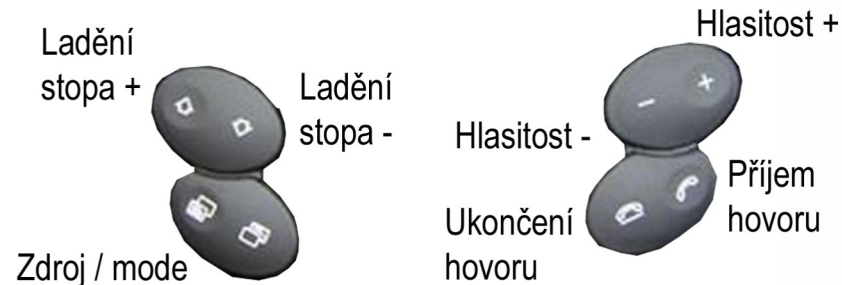

NÁVOD K INSTALACI

Adaptér pro připojení autorádia a ovládání z volantu
MERCEDES s Audio20 a FAKRA (MOST) konektorem

Určeno pro automobily:

MERCEDES

s OEM audio systémem Audio20,
FAKRA konektorem, bez OEM zesilovače
A-Class [W169] (10/2004-4/2012)
B-Class [W245] (6/2005-6/2012)
C-class [W203] (2005-2007)
GL-class [X164] (9/2006-6/2012)
R-class [W251] (2005->)
CLK-class [W209] (2005->)
SLK-class [R171] (2006->)
Viano [W639] (2006->)
Sprinter (2006->)
VW Crafter (4/2006->)

Funkce tlačítek na volantu:

Poznámka: Uvedené informace jsou pouze orientační a mohou se lišit podle provedení a výbavy automobilu!