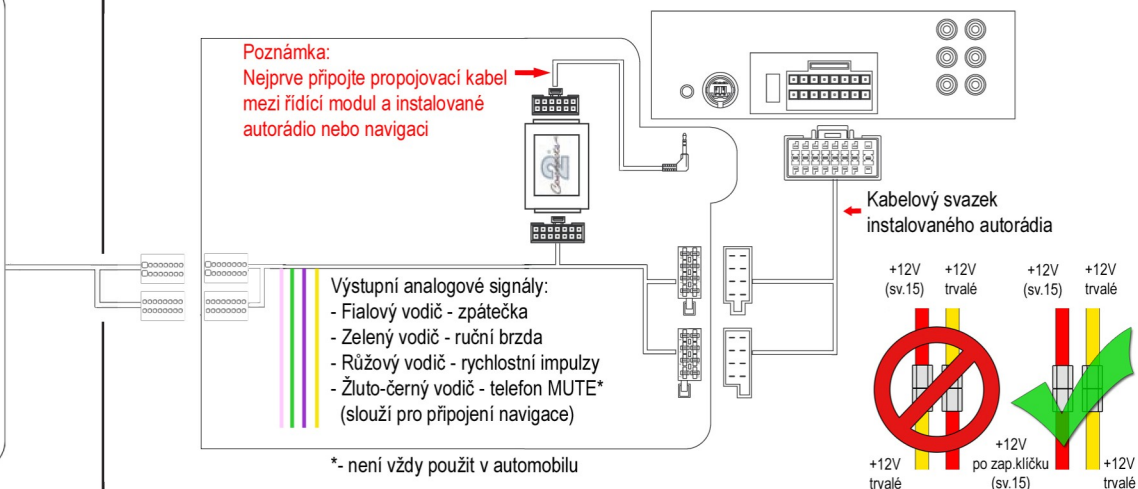

NÁVOD K INSTALACI

Adaptér pro připojení autorádia a ovládání z volantu
MERCEDES s Audio20 a FAKRA (MOST) konektorem

Určeno pro automobily:

MERCEDES

s OEM audio systémem Audio20,
FAKRA konektorem, bez OEM zesilovače
A-Class [W169] (10/2004-4/2012)
B-Class [W245] (6/2005-6/2012)
C-class [W203] (2005-2007)
GL-class [X164] (9/2006-6/2012)
R-class [W251] (2005->)
CLK-class [W209] (2005->)
SLK-class [R171] (2006->)
Viano [W639] (2006->)
Sprinter (2006->)
VW Crafter (4/2006->)

Funkce tlačítek na volantu:

Poznámka: Uvedené informace jsou pouze orientační a mohou se lišit podle provedení a výbavy automobilu!