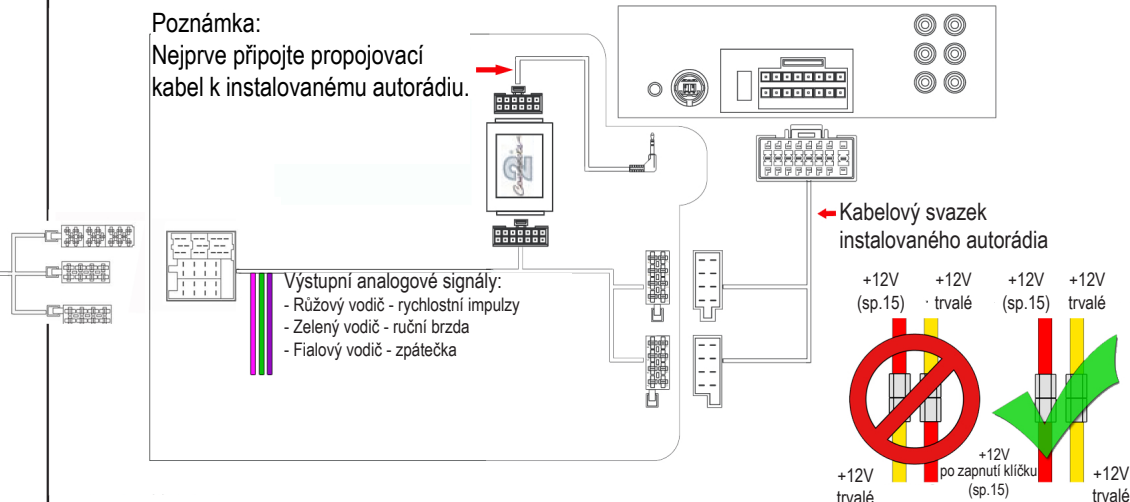

# NÁVOD K INSTALACI

...connecting to the aftermarket

Adaptér pro připojení autorádia a ovládaní z volantu  
MERCEDES s CAN Bus ovládáním na volantu

Určeno pro automobily:

Mercedes

C Class W203, 2001 - 2007

A Class W169 2004 >

B Class W245 2004 >

Pro všechny automobily s CAN  
Bus ovládáním na volantu

36 pin Mini - ISO konektor

Funkce tlačítek na volantu:

Ladění / stopa +

Ladění / stopa -

Hlasitost +