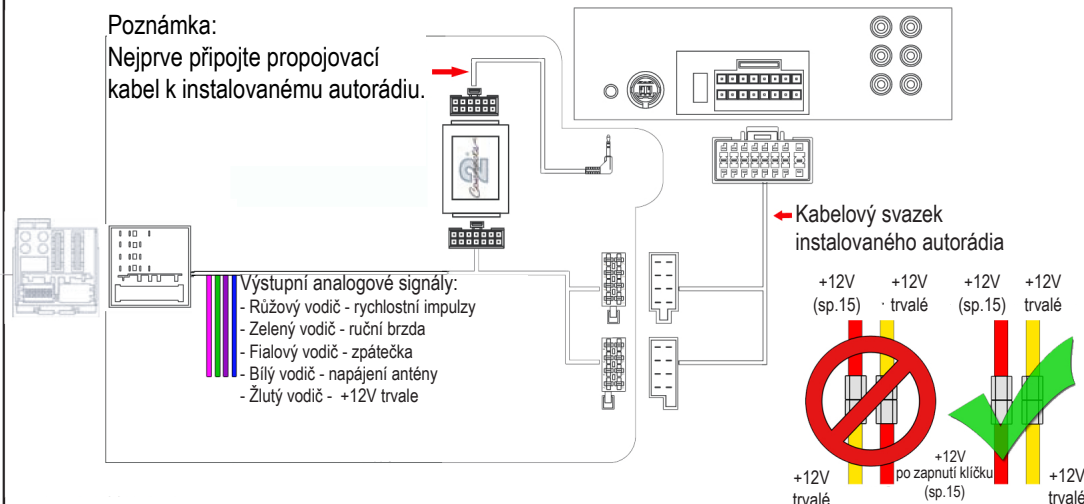

NÁVOD K INSTALACI

...connecting to the aftermarket

Adaptér pro připojení autorádia a ovládaní z volantu
MERCEDES s CAN Bus

Určeno pro automobily:

Mercedes Benz

C Class W204 2007 >

Pro automobily s OEM autorádiem Audio 20.
Bez zesilovače

Funkce tlačítek na volantu:

Ladění / stopa +

Ladění / stopa -

Hlasitost +

Ukončení hovoru

Přijem hovoru

Hlasitost -

Poznámka: Uvedené informace jsou pouze orientační a mohou se lišit podle provedení a výbavy automobilu !