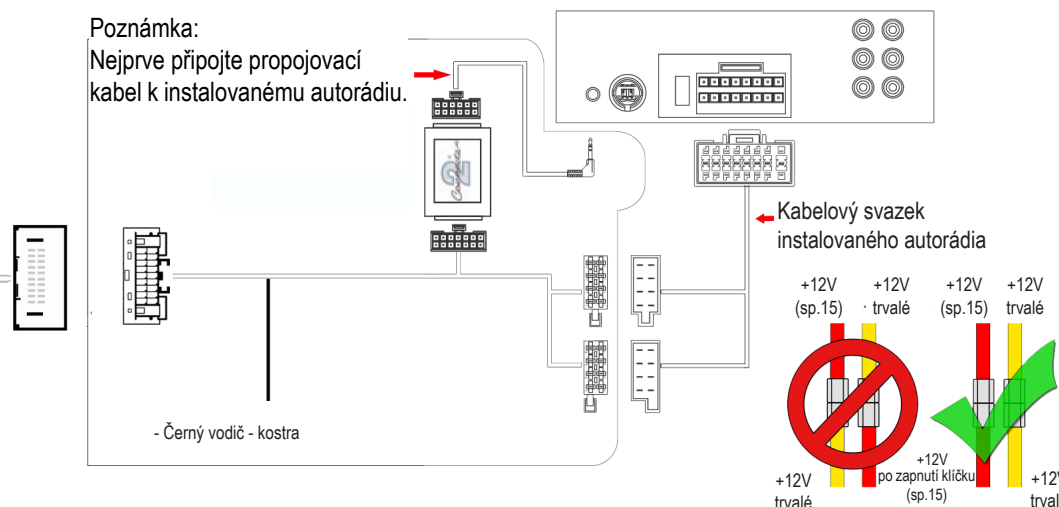

NÁVOD K INSTALACI

Adaptér pro připojení autorádia a ovládaní z volantu
NISSAN

...connecting to the aftermarket

Poznámka:
Nejprve připojte propojovací
kabel k instalovanému autorádiu.

Určeno pro automobily:

X - Trail 2009>
Navara 2010>
Qashqai 2007>

Funkce tlačítek na volantu:

Poznámka: Uvedené informace jsou pouze orientační a mohou se lišit podle provedení a výbavy automobilu !