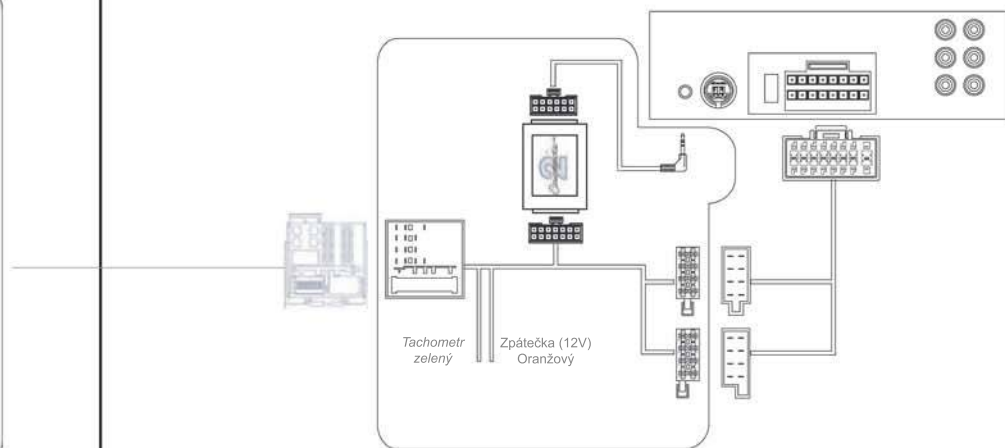

Vauxhall/Opel ovládání na volantu

Palubní počítač / nastavení

← 2 sekundy

← Exit