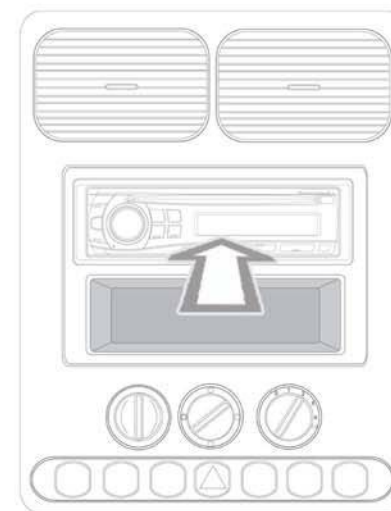

Vauxhall/Opel ovládání na volantu

Palubní počítač / nastavení

← 2 sekundy

← Exit