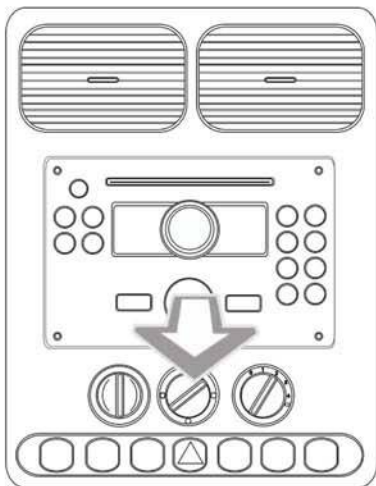

Vauxhall/Opel ovládání na volantu

Palubní počítač / nastavení

← 2 sekundy

← Exit