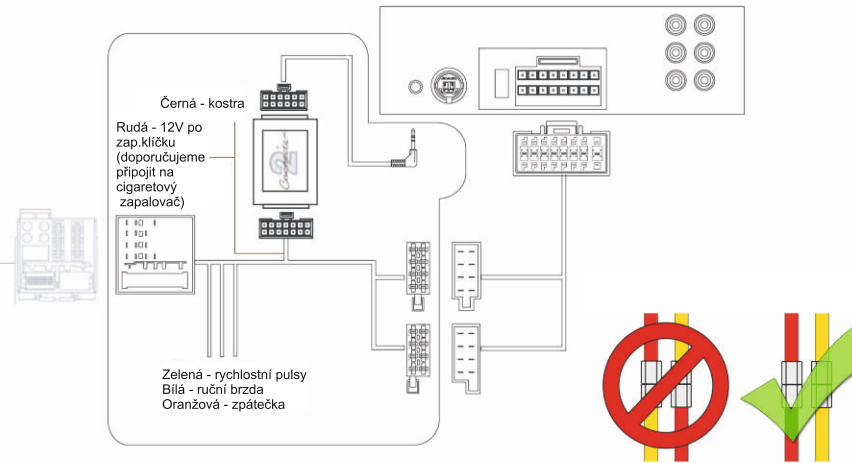

INSTALAČNÍ NÁVOD

OPEL adaptér pro připojení autorádia s ISO konektorem + pro ovládání z volantu

Palubní počítač / nastavení