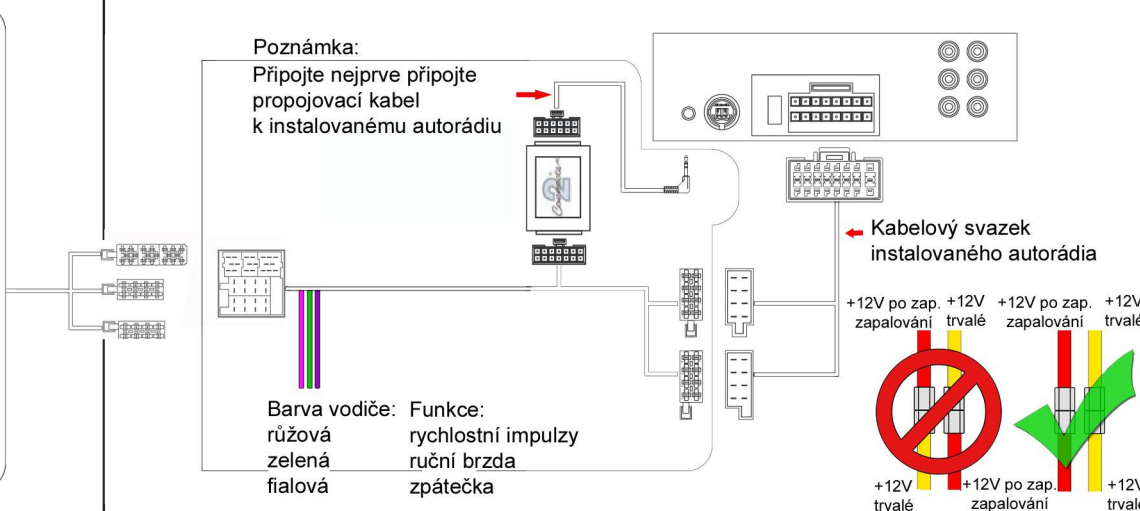

NÁVOD K INSTALACI

CAN-Bus adaptér pro připojení autorádia a ovládání z volantu
PORSCHE Cayenne I. (02->)

Určeno pro automobily:
Porsche Cayenne I. (2002->)

S OEM autorádiem připojeným
ISO +mini ISO konektorem

Bez aktivního audio systému

Funkce tlačítek na volantu:

Hlasitost +

Hlasitost -

Mute

Ladění +
Další stopa

Ladění -
Předchozí stopa