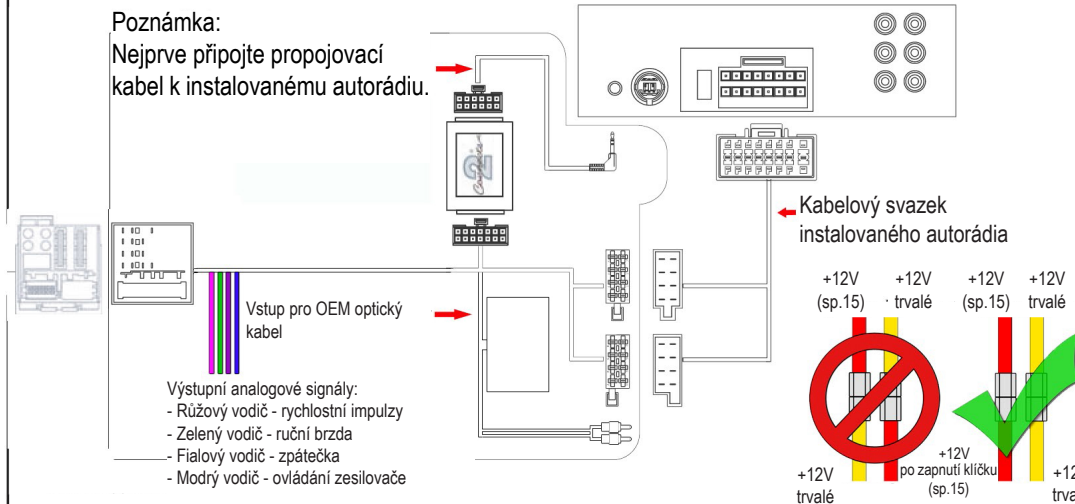

NÁVOD K INSTALACI

Adaptér pro připojení autorádia a ovládaní z volantu
PORSCHE s CAN Bus

...connecting to the aftermarket

Určeno pro automobily:

Porsche Cayenne

2007 - 2010

Pro automobily s
Quadlock konektorem

Funkce tlačítek na volantu:

Hlasitost +

Hlasitost -

Mute

Ladění / stopa +

Ladění / stopa -

Poznámka: Uvedené informace jsou pouze orientační a mohou se lišit podle provedení a výbavy automobilu !