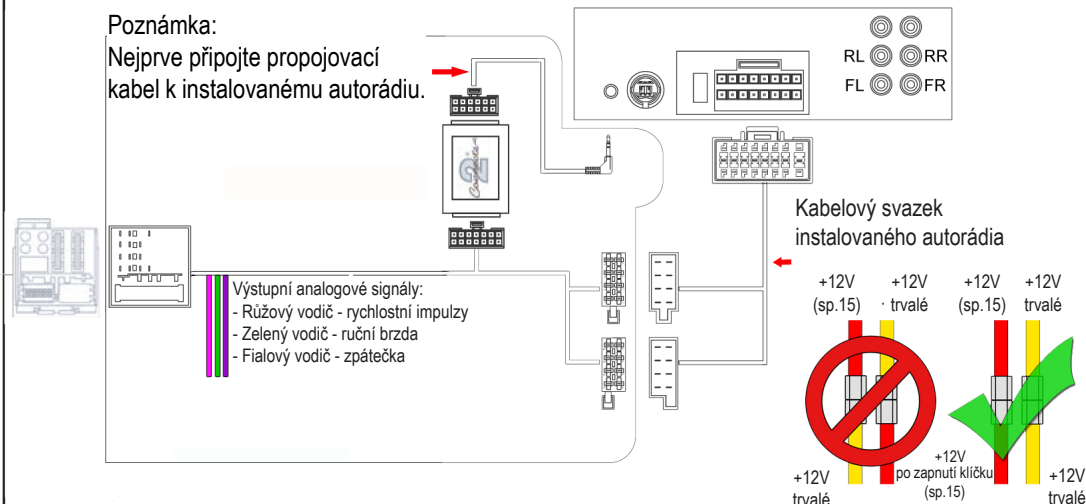

# NÁVOD K INSTALACI

...connecting to the aftermarket

## Adaptér pro připojení autorádia a ovládaní z volantu PEUGEOT s CAN Bus

Určeno pro automobily:

Pro automobily bez originálního autorádia s CAN bus a s QuadLock konektorem

Peugeot 3008	2009 >
Peugeot 807	2005 >
Peugeot 407	2004 >
Peugeot 207	2006 >
Peugeot 308	2007 >
Peugeot 307	2005 >
Peugeot 607	2004 >

Funkce tlačítek na volantu:

Poznámka: Uvedené informace jsou pouze orientační a mohou se lišit podle provedení a výbavy automobilu !