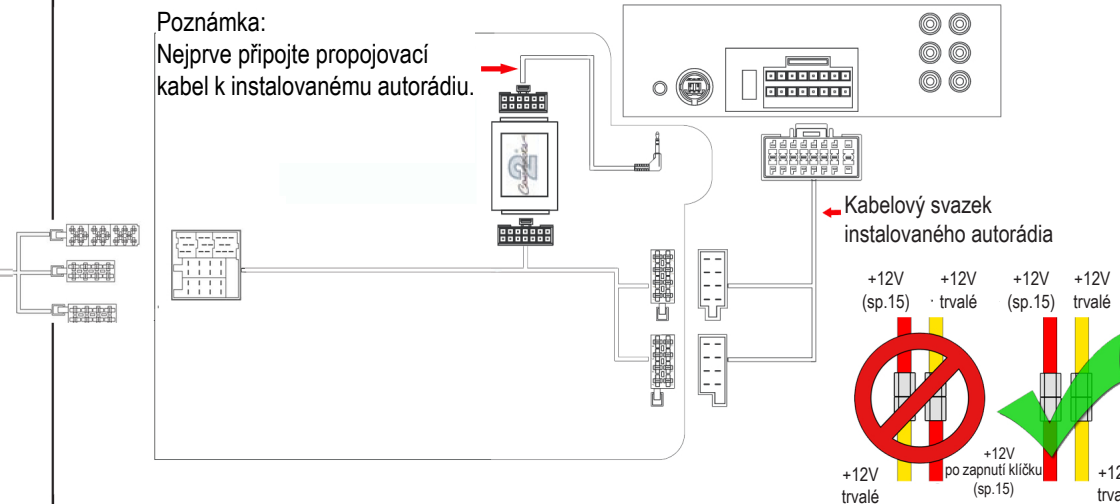

NÁVOD K INSTALACI

...connecting to the aftermarket

Adaptér pro připojení autorádia a ovládaní z volantu RENAULT

Určeno pro automobily:

Clio	2000-2005
Kangoo	2000-2005
Megane	2000-2005
Scenic	2000-2005
Laguna	2000-2005
Modus	2000-2005
Traffic	2000-2005

Funkce tlačítek na volantu:

Zdroj / režim

Ladění / stopa +

Ladění / stopa -

Pro automobily s odděleným displejem

Poznámka: Uvedené informace jsou pouze orientační a mohou se lišit podle provedení a výbavy automobilu !