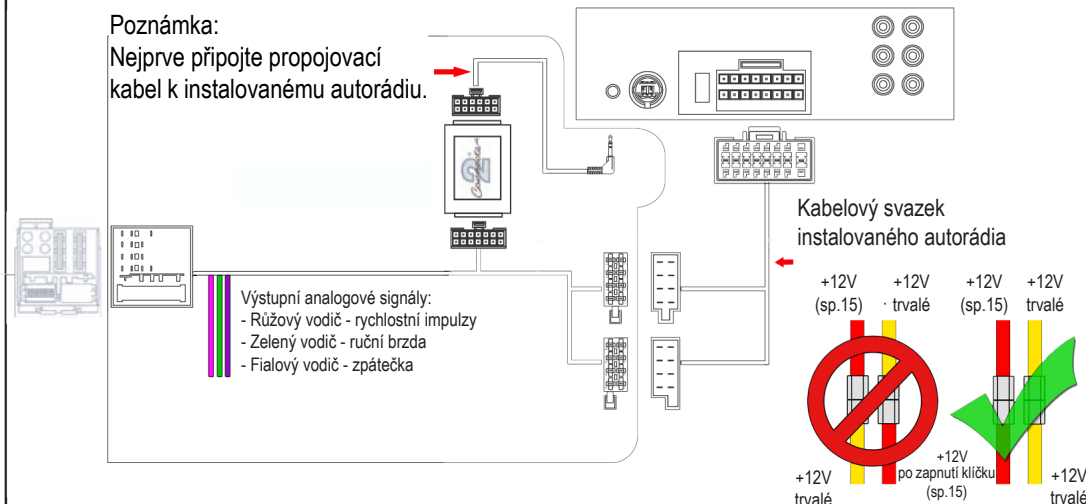

# NÁVOD K INSTALACI

...connecting to the aftermarket

## Adaptér pro připojení autorádia a ovládaní z volantu RENAULT s CAN Bus