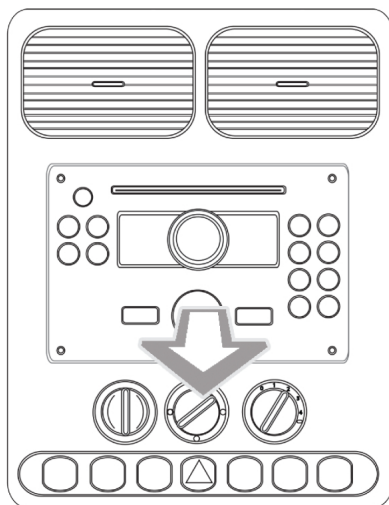

# NÁVOD K INSTALACI

...connecting to the aftermarket

## Adaptér pro připojení autorádia a ovládaní z volantu RENAULT s CAN Bus

### Určeno pro automobily:

Renault Megane	2008 >
Wind	2010 >
Clio	2009 >
Scenic	2009 >

Pro automobily s  
QuadLock konektorem  
Podpora tlačítek pro telefon

### Funkce tlačítek na volantu:

Ladění / stopa +

Ladění / stopa -

Zdroj / režim

Hlasitost +

Hlasitost -

Poznámka: Uvedené informace jsou pouze orientační a mohou se lišit podle provedení a výbavy automobilu !