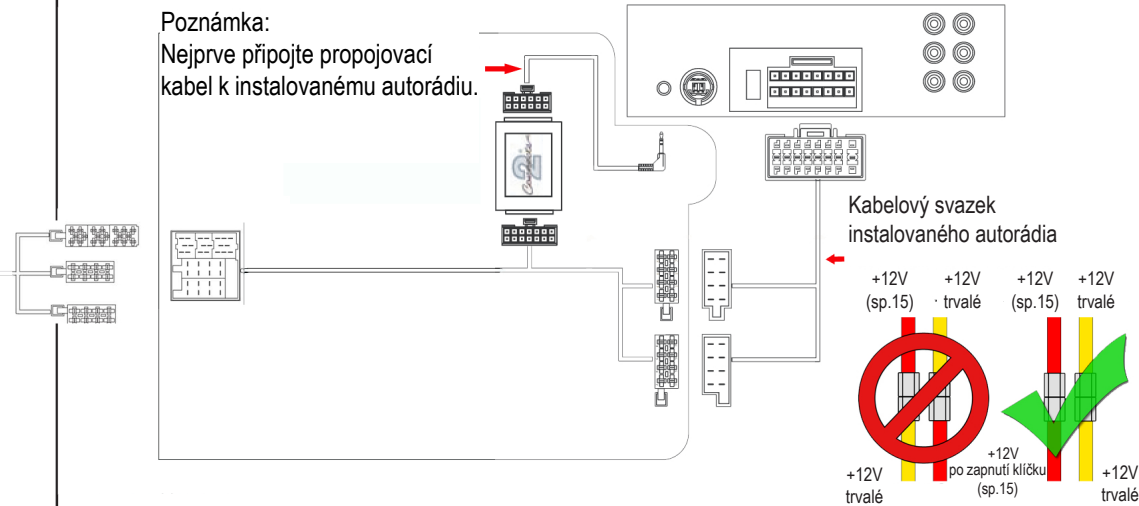

NÁVOD K INSTALACI

Adaptér pro připojení autorádia a ovládaní z volantu ROVER

Určeno pro automobily:

Rover 25 < 2005
45 < 2005
75 < 2005

Pro automobily s
Blaupunkt/VDO C32 Iovox,
CR413X

Funkce tlačítek na volantu:

Hlasitost -

Hlasitost +

Ladění / stopa -

Zdroj / režim

Ladění / stopa +