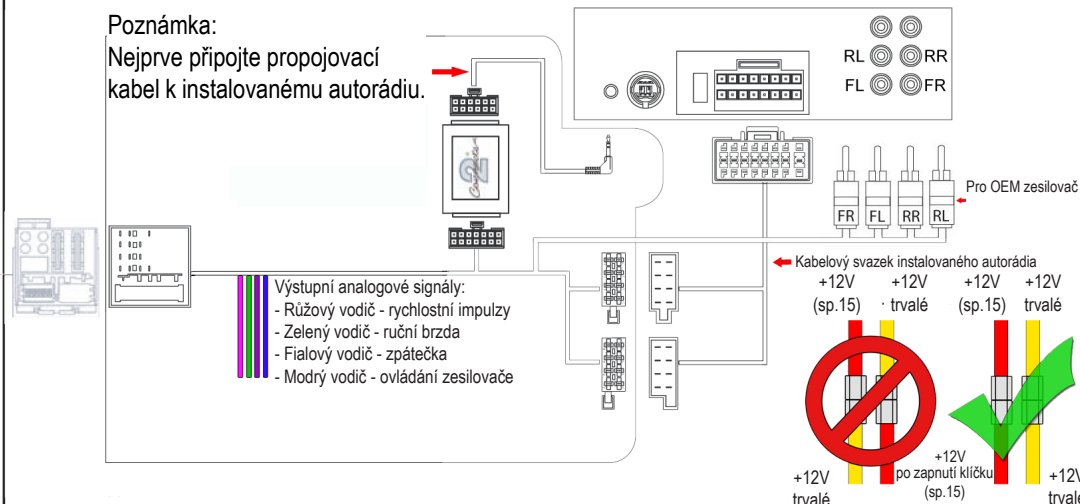

NÁVOD K INSTALACI

...connecting to the aftermarket

Adaptér pro připojení autorádia a ovládaní z volantu
SEAT s CAN Bus

Určeno pro automobily:

Seat Exeo 2008 >

QuadLock konektor

Podpora tlačítek pro telefony
kompatibilní s Bluetooth
autorádiemi

Funkce tlačítek na volantu:

Ladění / stopa +

Ladění / stopa -

Hlasitost +

Hlasitost -

Zdroj /
režim

Poznámka: Uvedené informace jsou pouze orientační a mohou se lišit podle provedení a výbavy automobilu !