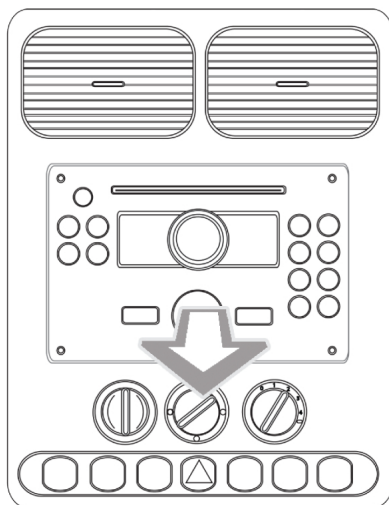

NÁVOD K INSTALACI

...connecting to the aftermarket

Adaptér pro připojení autorádia a ovládaní z volantu
SEAT s CAN Bus

Určeno pro automobily:

Seat Exeo 2008 >

QuadLock konektor

Podpora tlačítek pro telefony
kompatibilní s Bluetooth
autorádiemi

Funkce tlačítek na volantu:

Ladění / stopa +

Ladění / stopa -

Hlasitost +

Hlasitost -

Zdroj /
režim

Poznámka: Uvedené informace jsou pouze orientační a mohou se lišit podle provedení a výbavy automobilu !