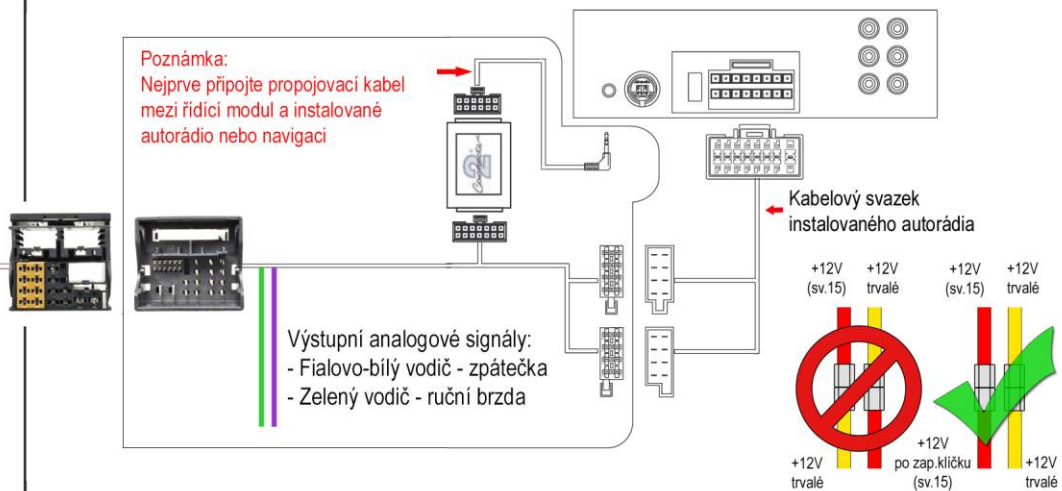

NÁVOD K INSTALACI

Adaptér pro připojení autorádia a ovládání z volantu
VW (2014->) s MIB PQ multimediálním rozhraním

Určeno pro automobily:
VW Beetle II. [5C1] (2015->)
VW Caddy V. (2015->)
VW Sharan II. [7N_] (2015->)
VW Tiguan (2015->)
VW Transporter T6 (2015->)

pouze pro automobily s originálním
autorádiem nebo navigací
s MIB-PQ multimediálním rozhraním
s FAKRA konektorem a CAN-Bus ovládáním
na volant - bez aktivního audio systému

Funkce tlačítek na volantu:

Hlasitost +

Ladění / stopa -

Ladění / stopa +

Hlasitost -

Tlačítko pro ovládání telefonu:
Dlouhý stisk - přijetí hovoru
Krátký stisk - ukončení hovoru

Poznámka:
Uvedené informace jsou pouze orientační a mohou se lišit podle provedení a výbavy automobilu!

Upozornění: Pokud je v automobilu instalována originální
Hands free sada, je nutné ji odpojit
(vyjmout pojistku v pojistkovém panelu)