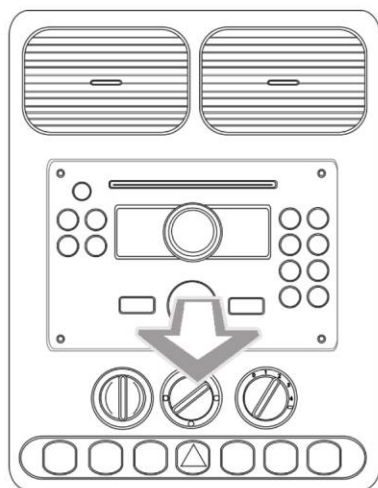

NÁVOD K INSTALACI

Adaptér pro připojení autorádia a ovládání z volantu
VW (2014->) s MIB PQ multimediálním rozhraním

Určeno pro automobily:
VW Beetle II. [5C1] (2015->)
VW Caddy V. (2015->)
VW Sharan II. [7N_] (2015->)
VW Tiguan (2015->)
VW Transporter T6 (2015->)

pouze pro automobily s originálním
autorádiem nebo navigací
s MIB-PQ multimediálním rozhraním
s FAKRA konektorem a CAN-Bus ovládáním
na volant - bez aktivního audio systému

Funkce tlačítek na volantu:

Hlasitost +

Ladění / stopa -

Ladění / stopa +

Hlasitost -

Tlačítko pro ovládání telefonu:
Dlouhý stisk - přijetí hovoru
Krátký stisk - ukončení hovoru

Poznámka:
Uvedené informace jsou pouze orientační a mohou se lišit podle provedení a výbavy automobilu!